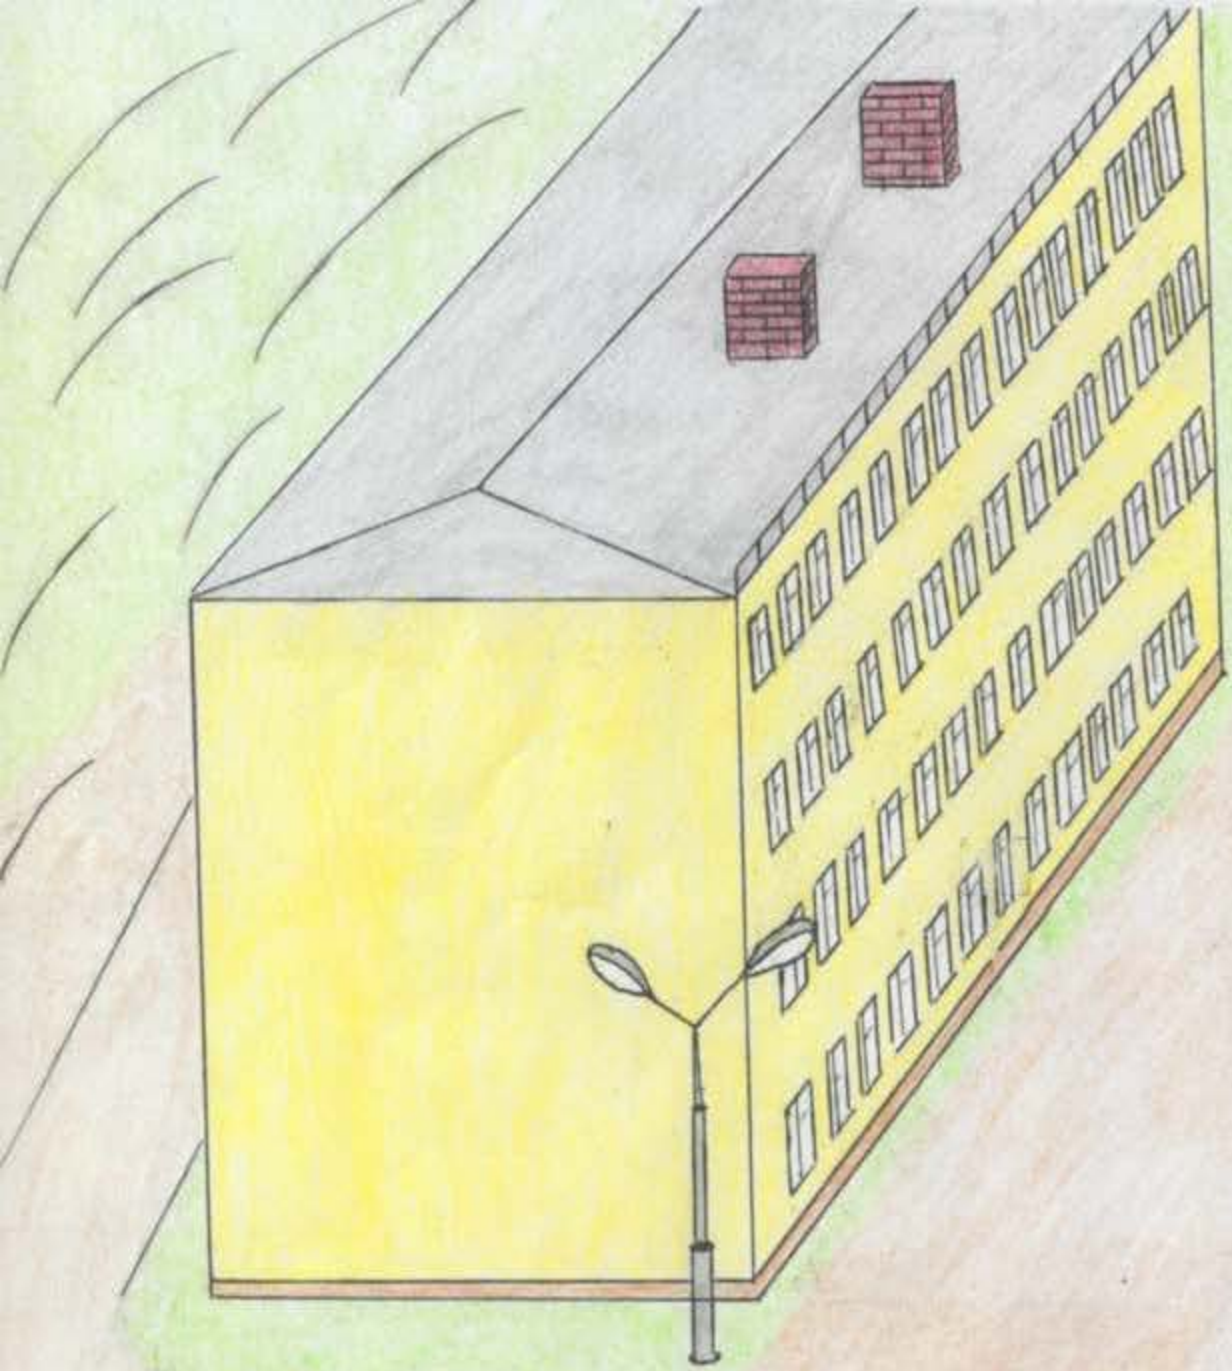

*Дизайн – проект благоустройства дворовых
и общественных территорий, расположенных
на территории ЗАТГО г. Островной*

Территории в микрорайоне Гремиха
до капитального ремонта

Подъездной путь к дому № 1 ул. Североморская

Участок территорий в районе зданий:
Религиозный комплекс; ул. Североморская, дом № 16

Территории в микрорайоне Гремиха
после капитального ремонта

Подъездной путь к дому № 1 ул. Североморская

Участок территорий в районе зданий:
Религиозный комплекс; ул. Североморская, дом № 16