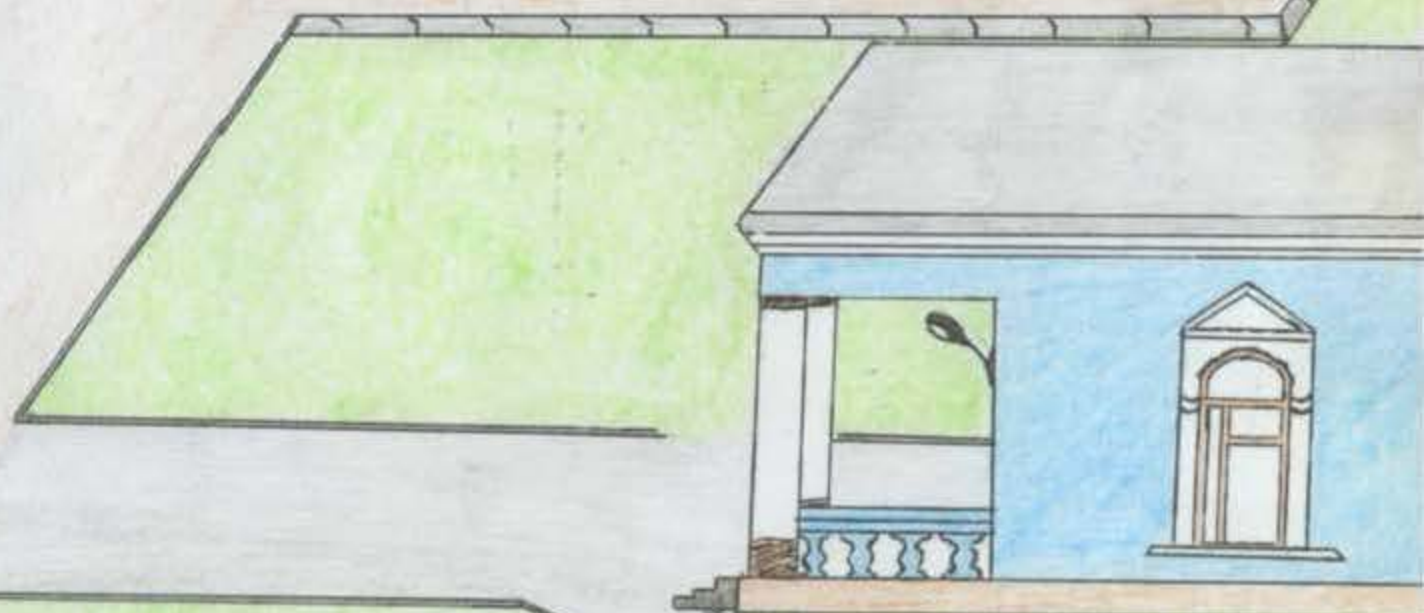

*Дизайн – проект благоустройства дворовых
и общественных территорий, расположенных
на территории ЗАТГО г. Островной*

Территории в микрорайоне Гремиха
до капитального ремонта

Подъездной путь к дому № 1 ул. Североморская