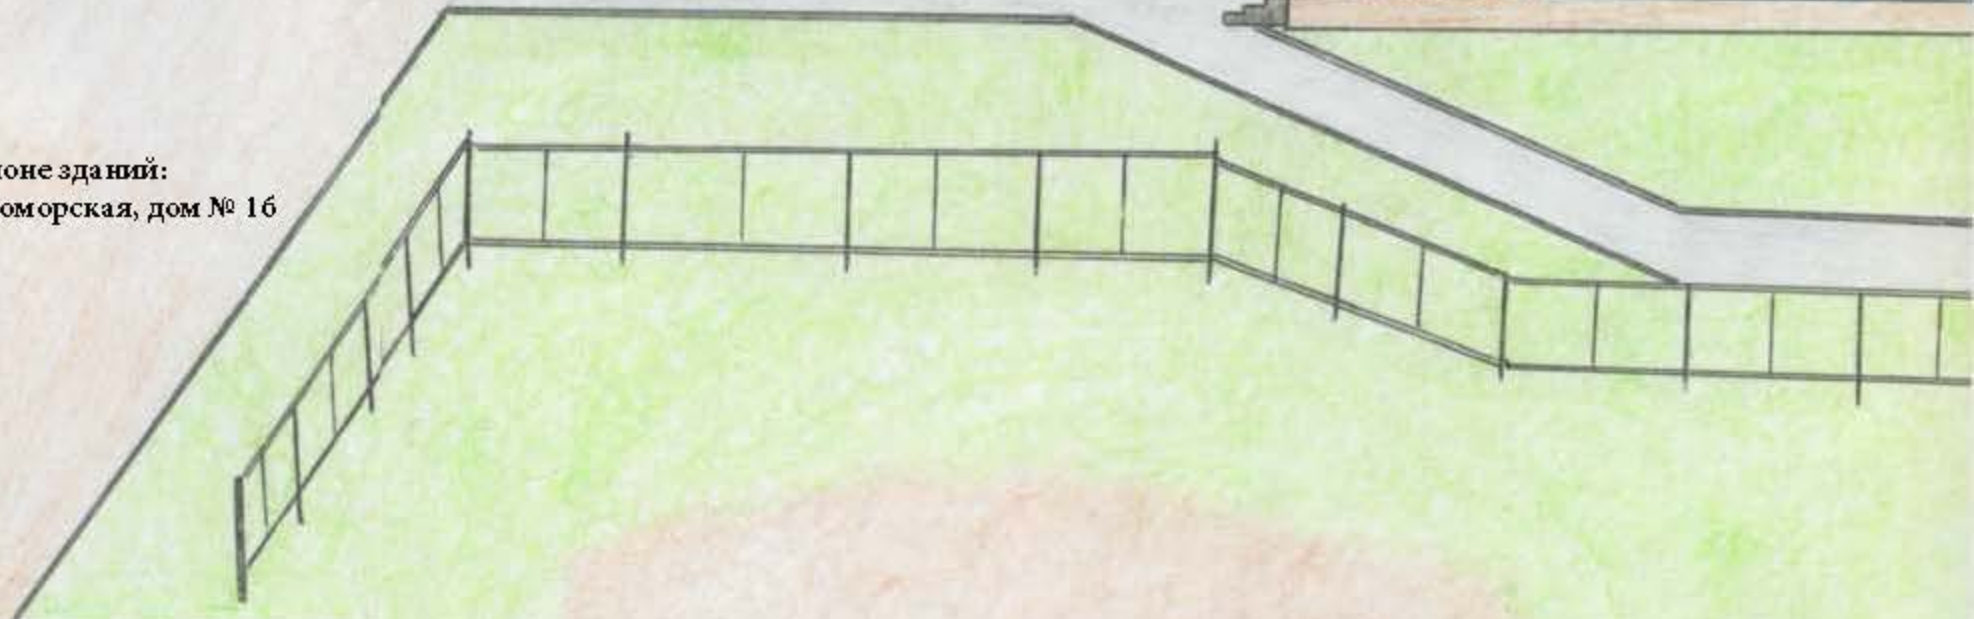

Участок территорий в районе зданий:
Религиозный комплекс; ул. Североморская, дом № 16