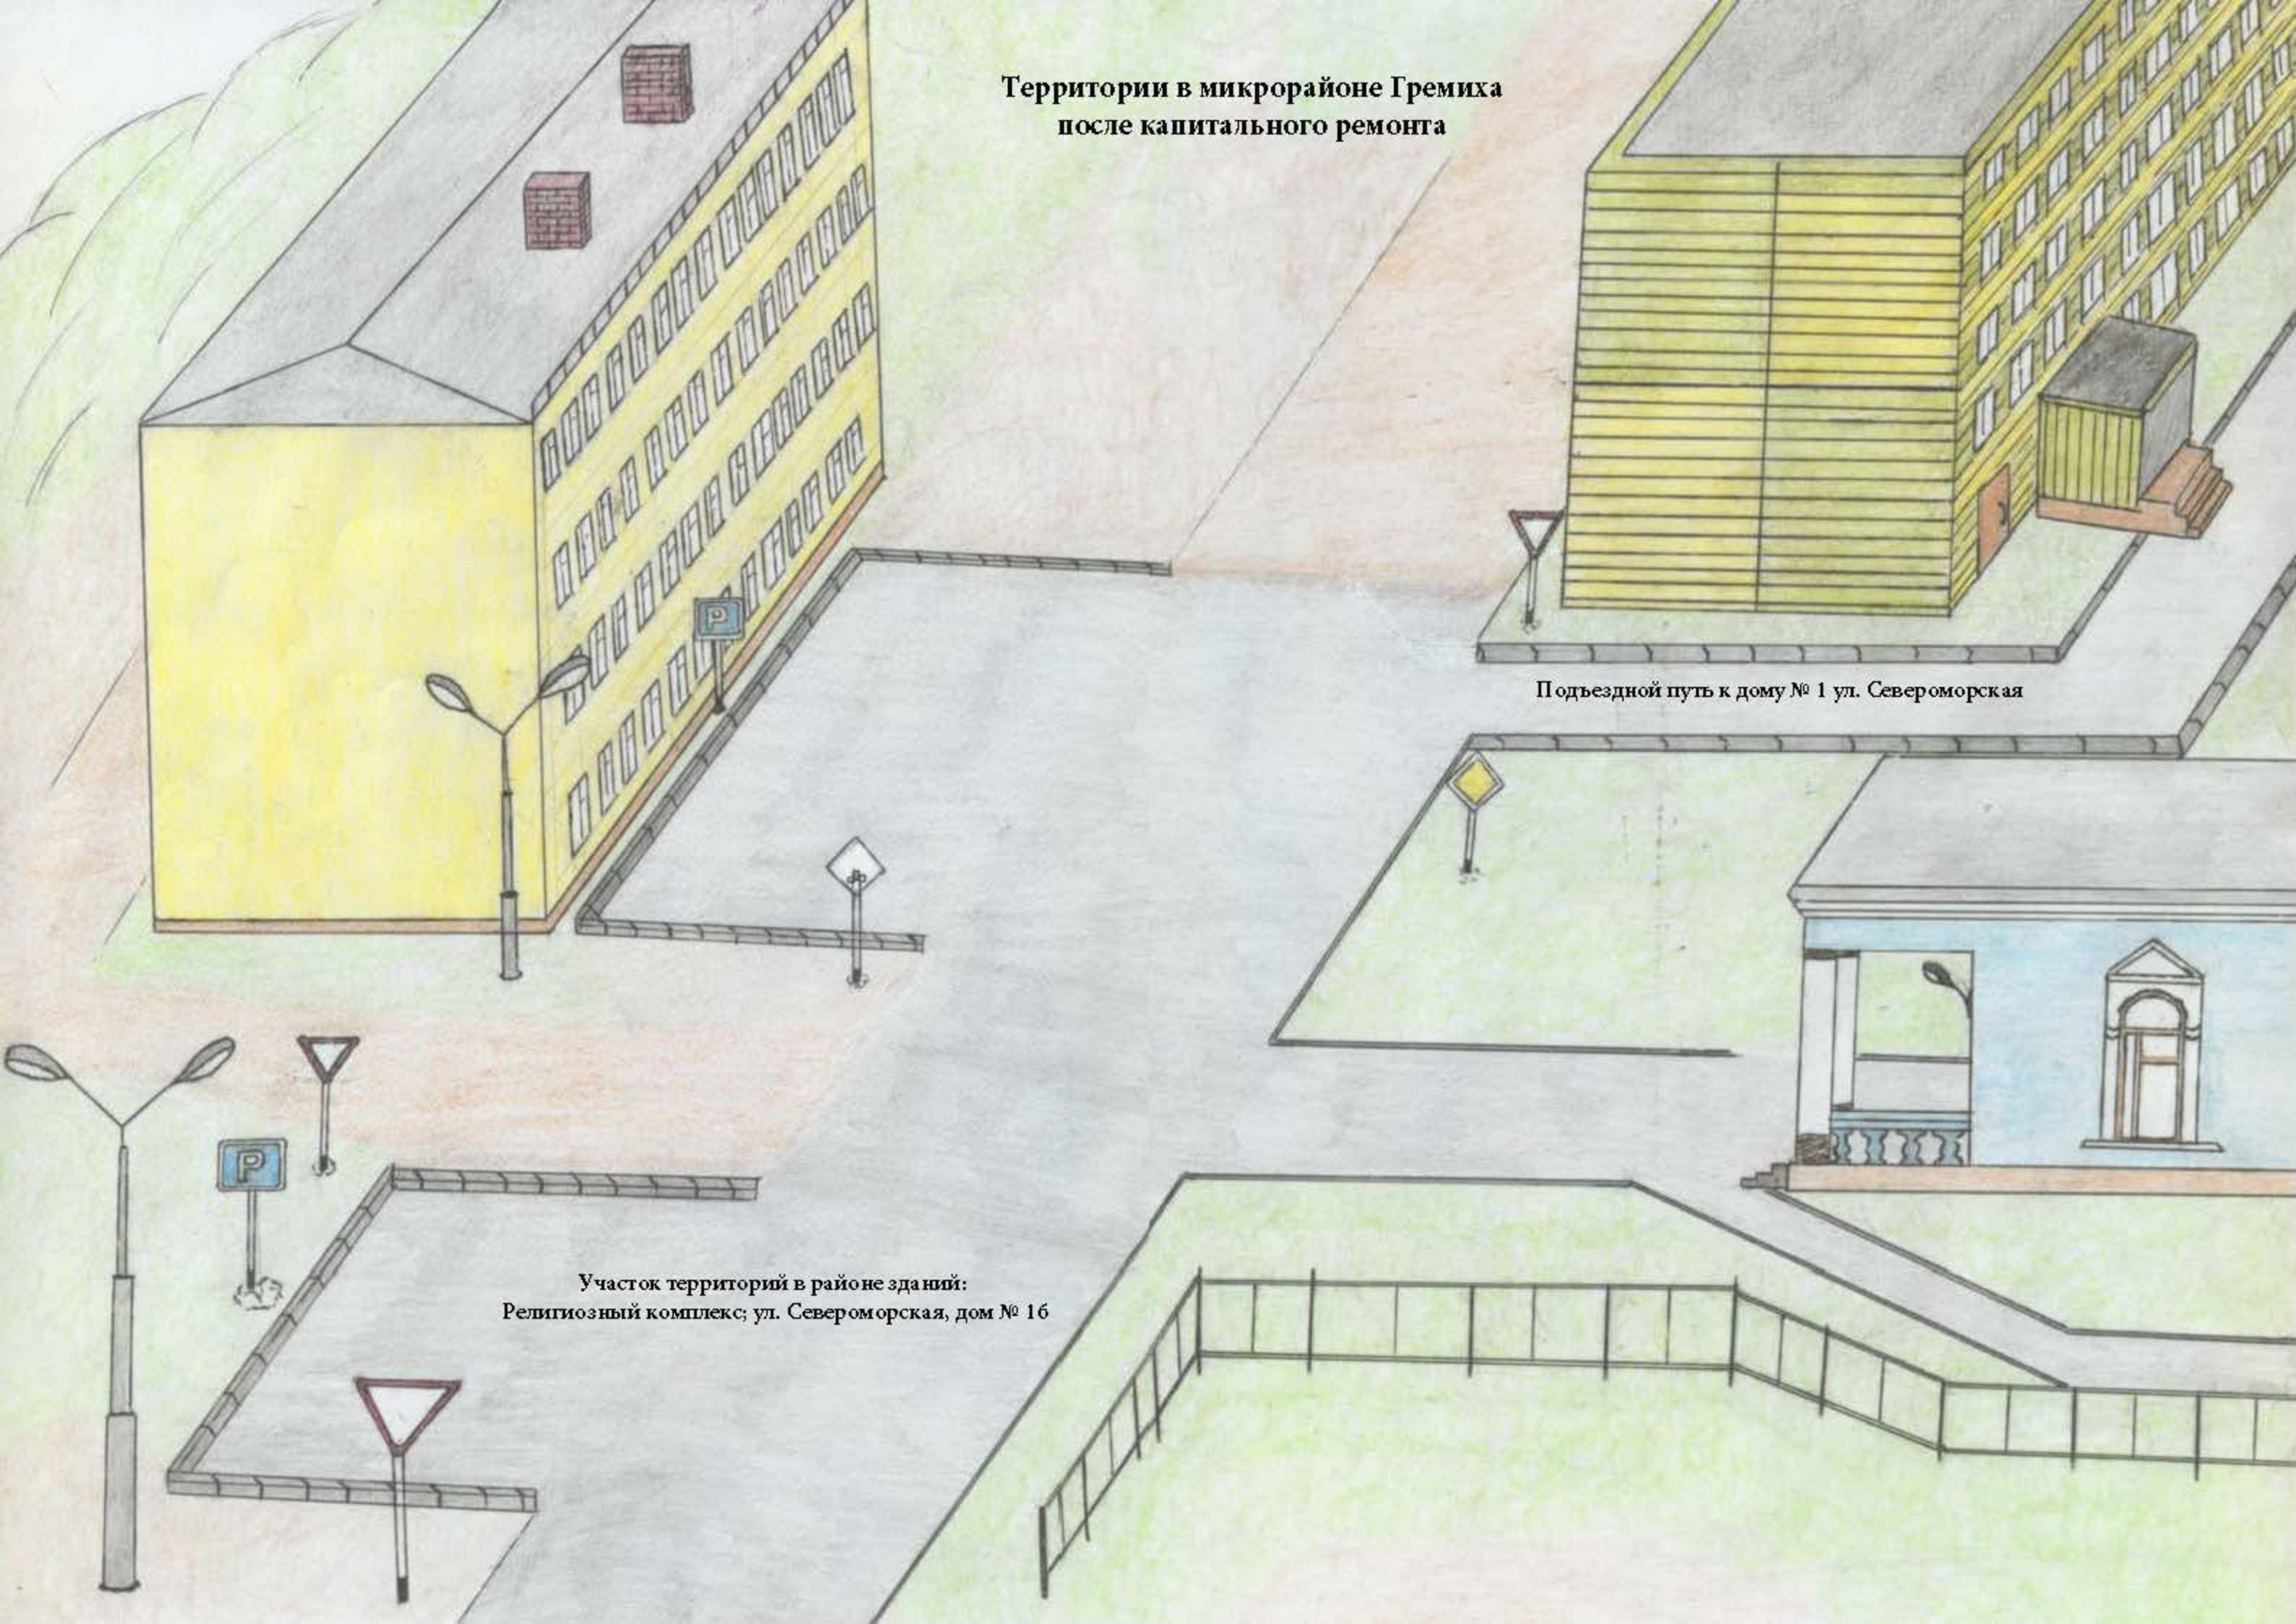

*Дизайн – проект благоустройства дворовых
и общественных территорий, расположенных
на территории ЗАТГО г. Островной*

Территории в микрорайоне Гремиха
до капитального ремонта

Подъездной путь к дому № 1 ул. Североморская

Участок территорий в районе зданий:
Религиозный комплекс; ул. Североморская, дом № 16

Территории в микрорайоне Гремиха
после капитального ремонта

Подъездной путь к дому № 1 ул. Североморская

Участок территорий в районе зданий:
Религиозный комплекс; ул. Североморская, дом № 16