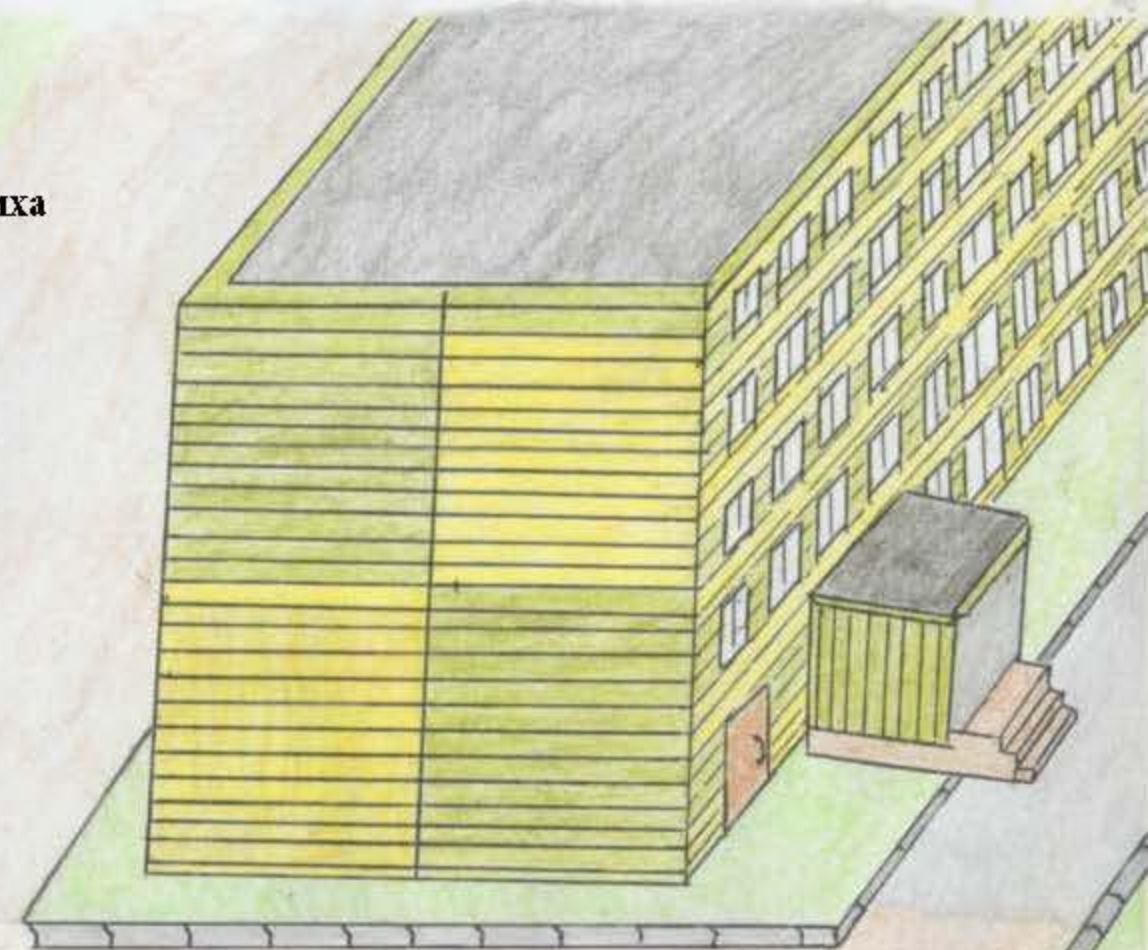

*Дизайн – проект благоустройства дворовых
и общественных территорий, расположенных
на территории ЗАТГО г. Островной*

Территории в микрорайоне Гремиха
до капитального ремонта

Подъездной путь к дому № 1 ул. Североморская

Участок территорий в районе зданий:
Религиозный комплекс; ул. Североморская, дом № 16

Территории в микрорайоне Гремиха
после капитального ремонта

Подъездной путь к дому № 1 ул. Североморская

Участок территорий в районе зданий:
Религиозный комплекс; ул. Североморская, дом № 16